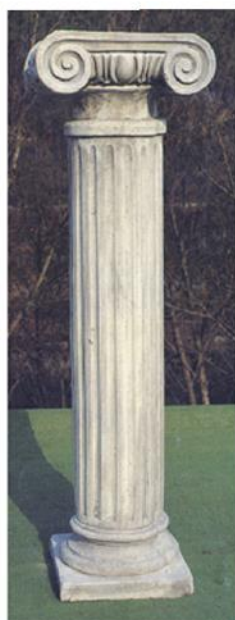

COL-01
Di Fiori
h: 80cm
m: 50kg
d: 30cm

COL-02
Terrace
h: 225cm
m: 170kg
d: 25cm

COL-03
Colonial
h: 210cm
m: 160kg
l: 35cm

COL-04
Arosio
h: 77cm
m: 139kg
l: 40cm

COL-05
Civica
h: 90cm
m: 78kg
d: 38cm

COL-06
Felina
h: 75cm
m: 91kg
d: 28cm

COL-07
Bucine
h: 92cm
m: 118kg
l: 30cm

COL-08
Roma
h: 97cm
m: 45kg
l: 25cm

COLUNA

COL-09
Vinci Lisa
h: 245cm
m: 230kg
d: 27cm

COL-10
Manera
S/ Capitel
h: 124cm
m: 132kg
d: 36cm

COL-10A
Manera
c/ Vaso Piasco
h: 92cm
m: 195kg
l: 44cm

COL-10B
Manera
c/ Capitel
h: 144cm
m: 195kg
l: 44cm

COL-11
Lisa
h: 245cm
m: 220kg
d: 23cm

COL-12
Lavino
h: 101cm
m: 43kg
d: 22cm

COL-113
Sirone
h: 245cm
m: 250kg
l: 42cm

COL-14
Torzza
h: 245cm
m: 255kg
l: 45cm