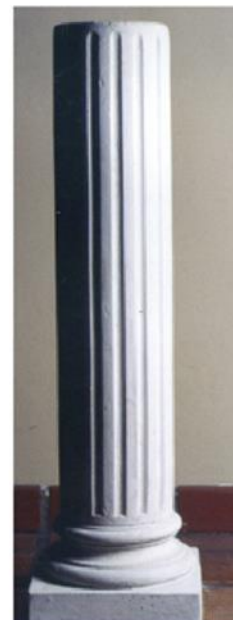

COL-01
Di Fiori
h: 80cm
m: 50kg
d: 30cm

COL-02
Terrace
h: 225cm
m: 170kg
d: 25cm

COL-03
Colonial
h: 210cm
m: 160kg
l: 35cm

COL-04
Arosio
h: 77cm
m: 139kg
l: 40cm

COL-05
Civica
h: 90cm
m: 78kg
d: 38cm

COL-06
Felina
h: 75cm
m: 91kg
d: 28cm

COL-07
Bucine
h: 92cm
m: 118kg
l: 30cm

COL-08
Roma
h: 97cm
m: 45kg
l: 25cm

COLUNA

COL-09
Vinci Lisa
h: 245cm
m: 230kg
d: 27cm

COL-10
Manera
S/ Capitel
h: 124cm
m: 132kg
d: 36cm

COL-10A
Manera
c/ Vaso Piasco
h: 92cm
m: 195kg
l: 44cm

COL-10B
Manera
c/ Capitel
h: 144cm
m: 195kg
l: 44cm

COL-11
Lisa
h: 245cm
m: 220kg
d: 23cm

COL-12
Lavino
h: 101cm
m: 43kg
d: 22cm

COL-113
Sirone
h: 245cm
m: 250kg
l: 42cm

COL-14
Torzza
h: 245cm
m: 255kg
l: 45cm