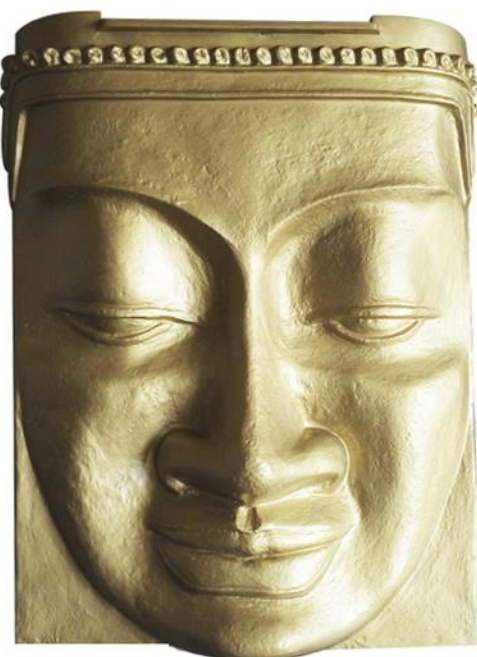

FON-15E
Pretoniana Parede
h: 280cm
m: 1500kg

d interna: 185cm
d externa: 215cm
Alt. interna pisc.:0,45cm

FON-16
Antica
h: 184cm
m: 255kg
d: 63cm

FON-17
Cascata Buda
h: 130cm
m: 100kg
d: 100cm

FON-18
Imperiake
h: 200cm
m: 1000kg
d: 165cm