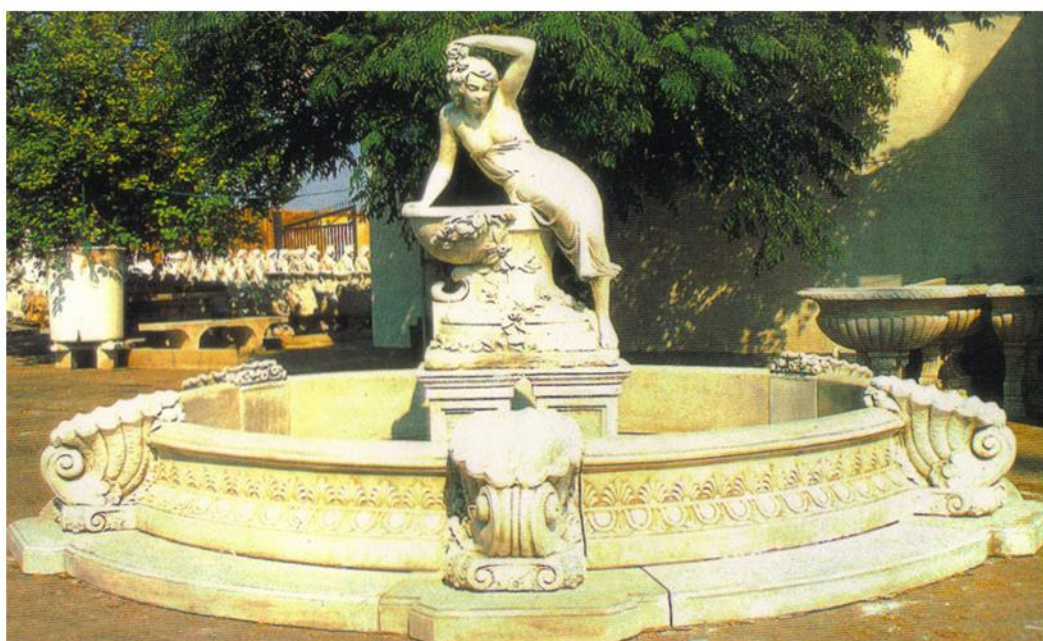

FON-15C
Petroniana
Venere da Fonte
h: 255cm
m: 3550kg

d interna: 355cm
d externa: 430cm
Alt. interna pisc.: 0.45